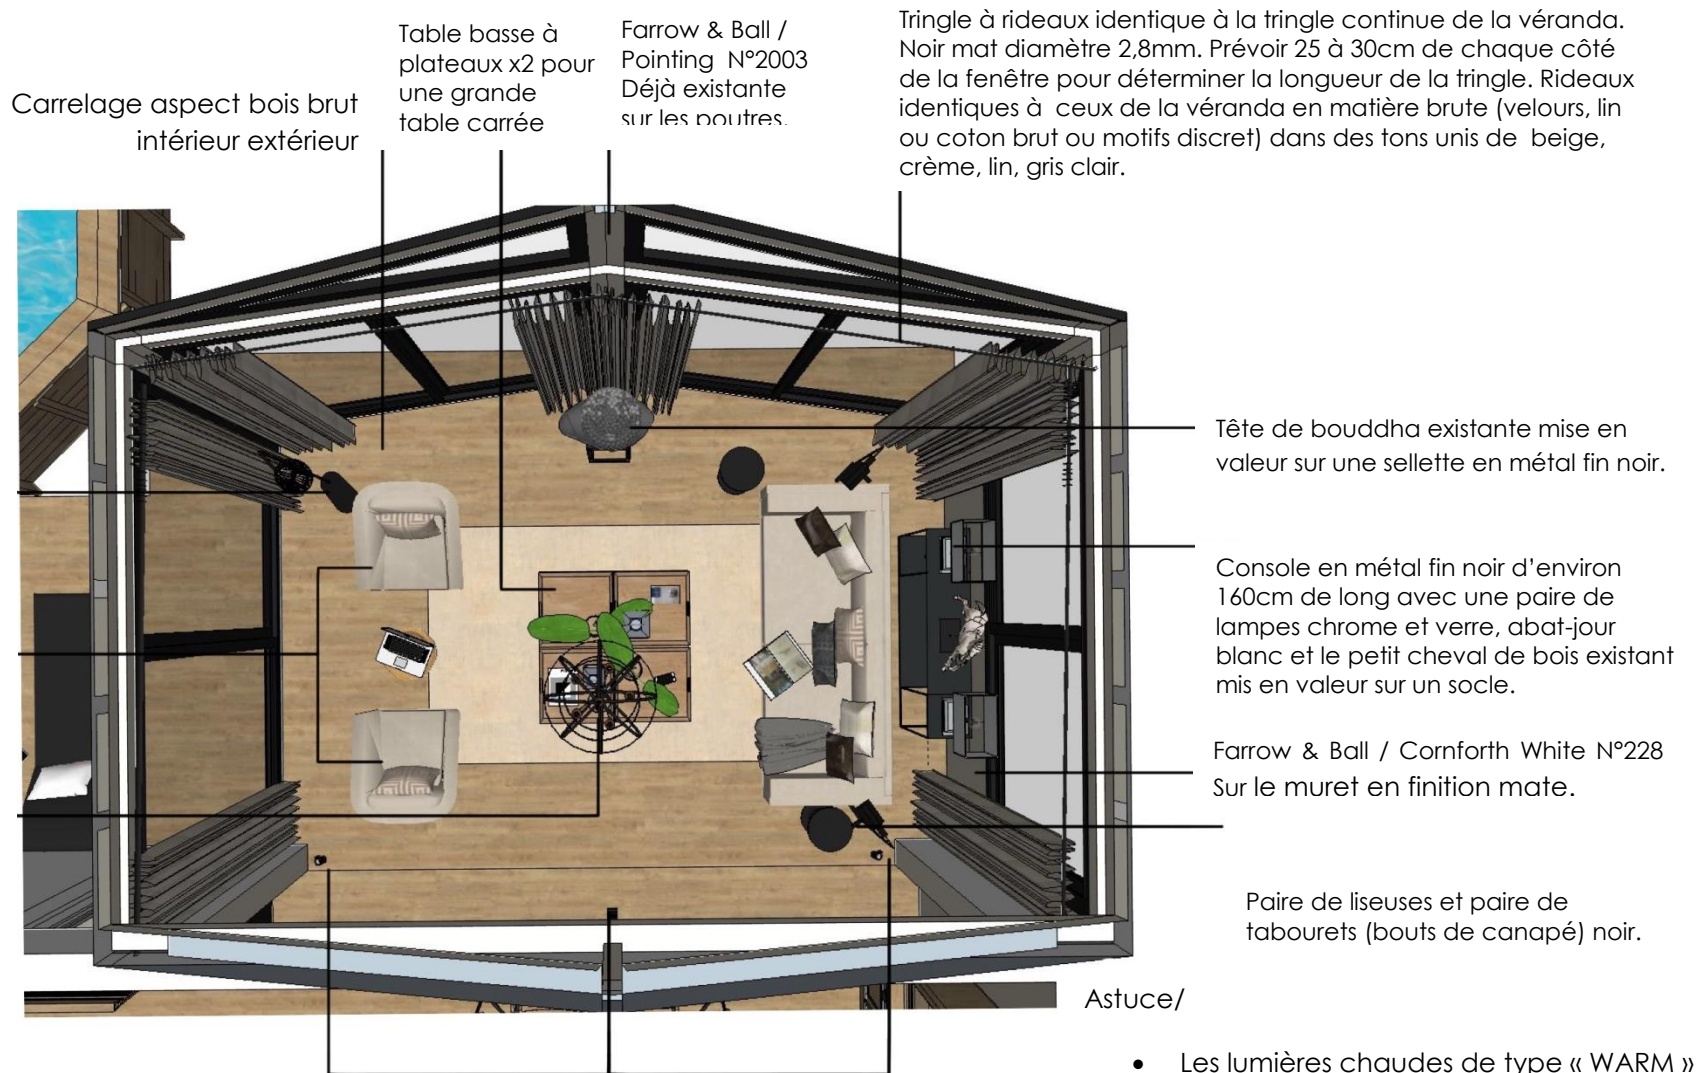

IMPLANTATION AGENCEMENTS MOBILIER ET LUMINAIRES

Entrée / Salon TV

Cuisine / Salle à Manger

Farrow & Ball / Pitch Black N°256
Sur les meubles de cuisine (façades + caissons) en
 finition satinée et en bombe aérosol pour la hotte.
 De nouvelles poignées en chrome ou acier brossé
 pour un look plus chic.

Farrow & Ball / Pointing N°2003
Sur les portes en finition satinée.

Grand pot en terre
de couleur grès
beige ou métal noir
ou zinc avec les
bambous du jardin.

Modules mobiles
de canapé salon
TV

Farrow & Ball / Pitch Black N°256
Sur le coffrage en finition satinée.

Salon/

Système de spots idéalement sur variateur en incrustation ou non, au sol comme au plafond pour mettre en lumière et scénariser l'architecture de la véranda et des arches.

- Les lumières chaudes de type « WARM » ainsi que les éclairages indirects renforcent le sentiment de confort et de chaleur dans une pièce.