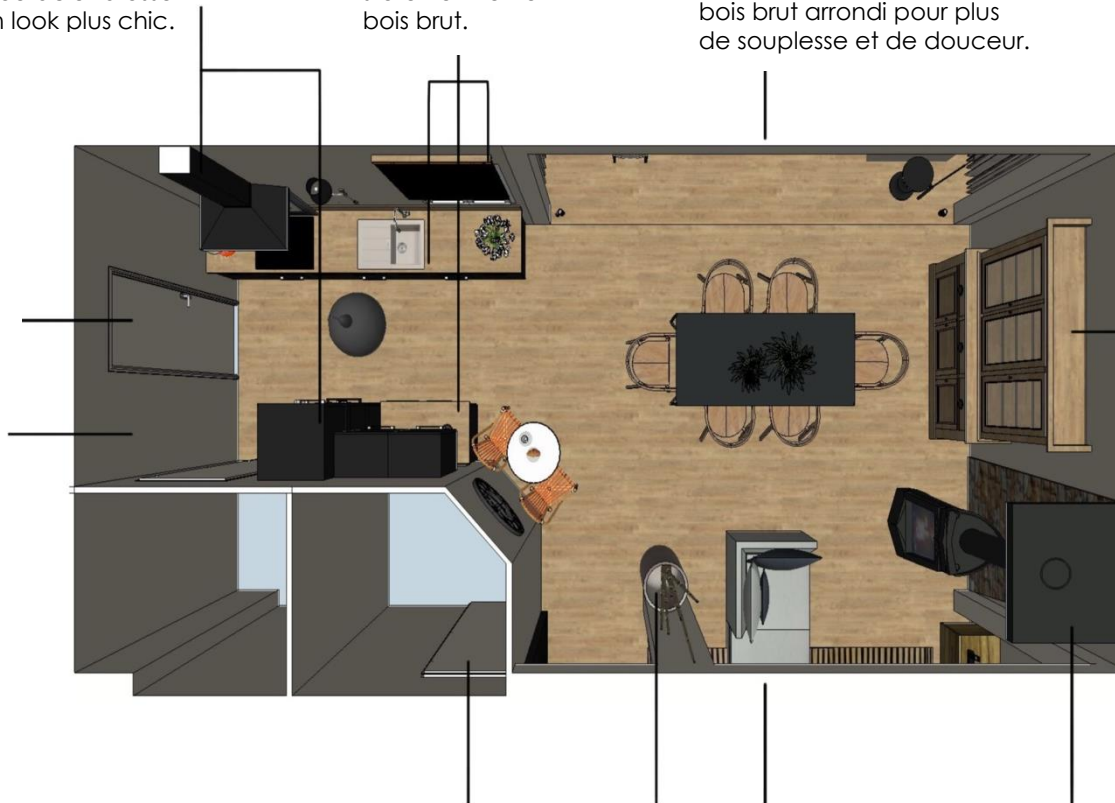

Cuisine / Salle à Manger

Farrow & Ball / Pitch Black N°256
Sur les meubles de cuisine (façades + caissons) en
 finition satinée et en bombe aérosol pour la hotte.
 De nouvelles poignées en chrome ou acier brossé
 pour un look plus chic.

Plan de travail et
store vénitien en
bois brut.

Table minimaliste en métal
fin noir et chaises de style en
bois brut arrondi pour plus
de souplesse et de douceur.

Farrow & Ball / Pointing N°2003
Sur les portes en finition satinée.

Farrow & Ball / Cornforth White N°228
En finition mate.

Meuble de récupération en bois brut
(verni mat incolore pour la protection),
de nouvelles poignées en métal noir
pour un look plus industriel et plus de
contemporanéité.

Farrow & Ball / Pointing N°2003
Sur les portes en finition satinée.

Grand pot en terre
de couleur grès
beige ou métal noir
ou zinc avec les
bambous du jardin.

Modules mobiles
de canapé salon
TV

Farrow & Ball / Pitch Black N°256
Sur le coffrage en finition satinée.