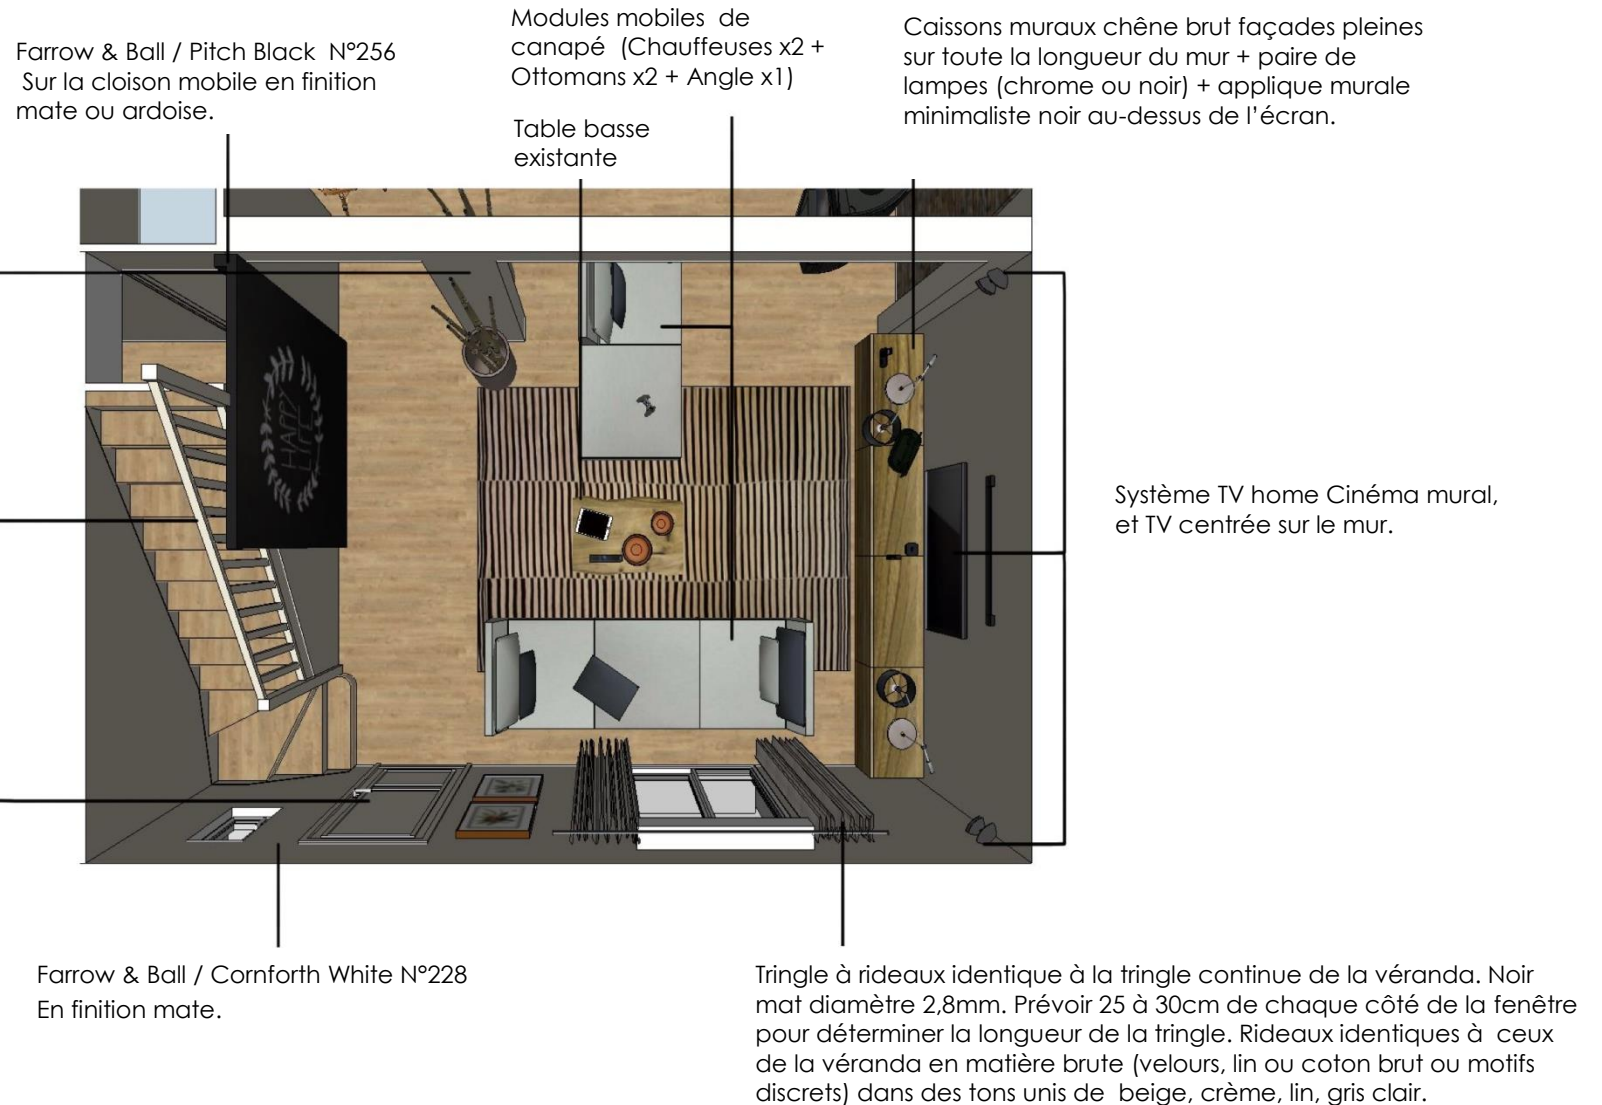

Carrelage aspect bois brut

(Carrelage sol et mur naturel effet bois 1153xL100cm
Leroy merlin)

Impression bois brut sur béton

Astuce/

- L'uniformisation des sols intérieur ou extérieur sur un même niveau agrandit les volumes en simplifiant leur lecture, fluidifie visuellement la circulation et surtout homogénéise quel que soit le nombre de pièces sur le niveau traité.

IMPLANTATION AGENCEMENTS MOBILIER ET LUMINAIRES

Entrée / Salon TV

Cuisine / Salle à Manger

Farrow & Ball / Pitch Black N°256
Sur les meubles de cuisine (façades + caissons) en
 finition satinée et en bombe aérosol pour la hotte.
 De nouvelles poignées en chrome ou acier brossé
 pour un look plus chic.