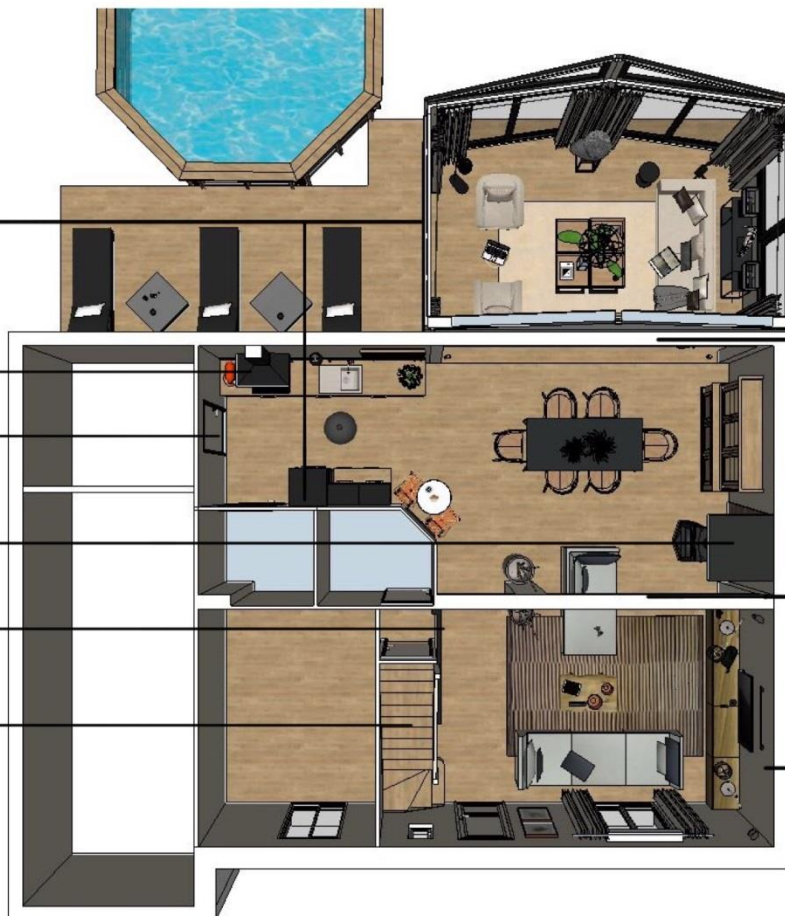

Farrow & Ball / Pitch Black N°256
Sur les meubles de cuisine (façades +
caissons) en finition satinée.

Farrow & Ball / Pitch Black N°256
Sur la hotte en bombe aérosol.

Farrow & Ball / Pointing N°2003
Sur l'ensemble des menuiseries en
finition satinée.

Farrow & Ball / Pitch Black N°256
Sur le coffrage en finition satinée.

Farrow & Ball / Pitch Black N°256
Sur la cloison mobile en finition mate
ou ardoise.

Farrow & Ball / Pointing N°2003
Sur la rambarde et les contremarches
en finition satinée.

Farrow & Ball / Cornforth White N°228
Sur le muret en finition mate.

Farrow & Ball / Pointing N°2003
Sur les arches en finition mate ou
satinée.

Farrow & Ball / Cornforth White N°228
Sur l'ensemble des murs en finition
mate.